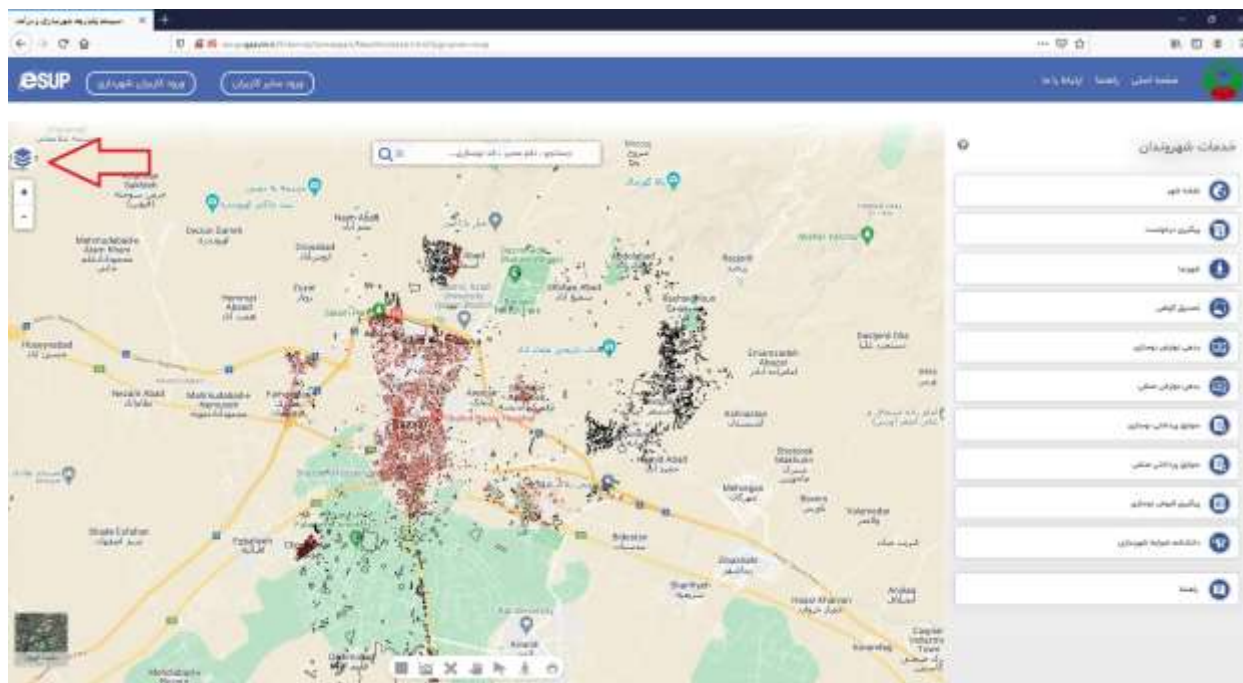

با سلام

برای فعال کردن لایه کمیسیون ماده ۵ مراحل زیر را انجام دهید

۱- لیست لایه ها را از سمت چپ انتخاب کنید

۲- فلش سمت راست لیست لایه ها را انتخاب کنید

۳- از لیست باز شده فلش سمت راست گزینه شهرسازی را انتخاب کنید