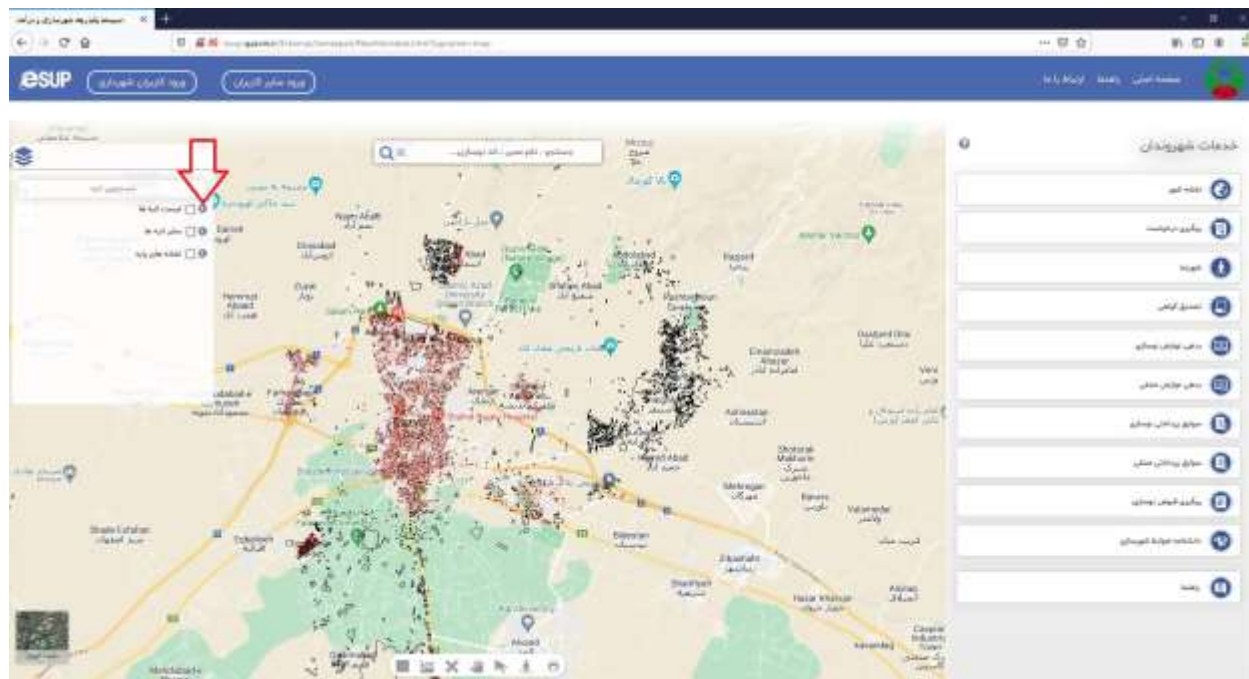

با سلام

برای فعال کردن لایه کمیسیون ماده ۵ مراحل زیر را انجام دهید

۱- لیست لایه ها را از سمت چپ انتخاب کنید

۲- فلش سمت راست لیست لایه ها را انتخاب کنید

۳- از لیست باز شده فلش سمت راست گزینه شهرسازی را انتخاب کنید