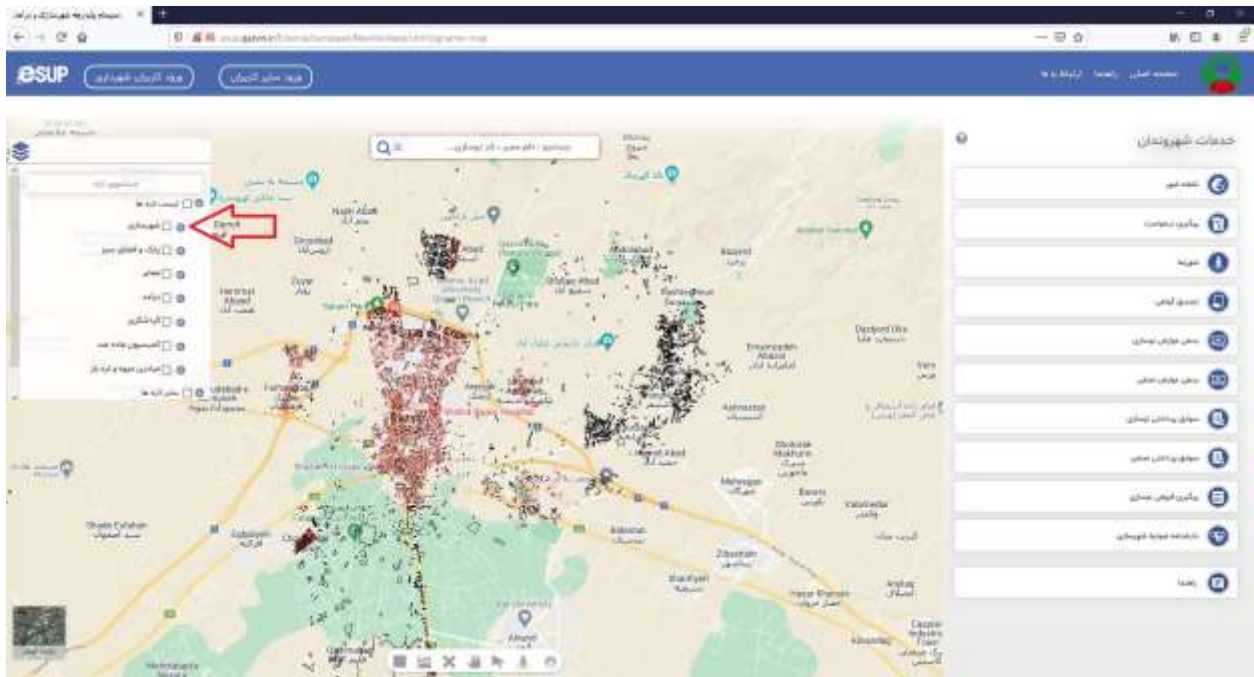

با سلام

برای فعال کردن لایه کمیسیون ماده ۵ مراحل زیر را انجام دهید

۱- لیست لایه ها را از سمت چپ انتخاب کنید

۲- فلش سمت راست لیست لایه ها را انتخاب کنید

۳- از لیست باز شده فلش سمت راست گزینه شهرسازی را انتخاب کنید